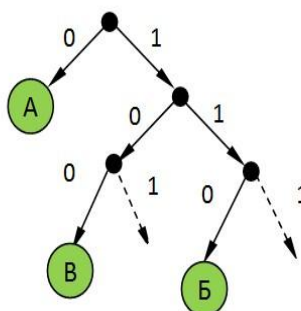

- семинар для школьников и учителей

3 ноября 2016 г.

Институт математики и информатики (1 корпус БГУ, Ранжурова, 5)

14.40 Разбор типичных ошибок ЕГЭ по информатике и ИКТ в 2016 г.

- семинар для школьников и учителей